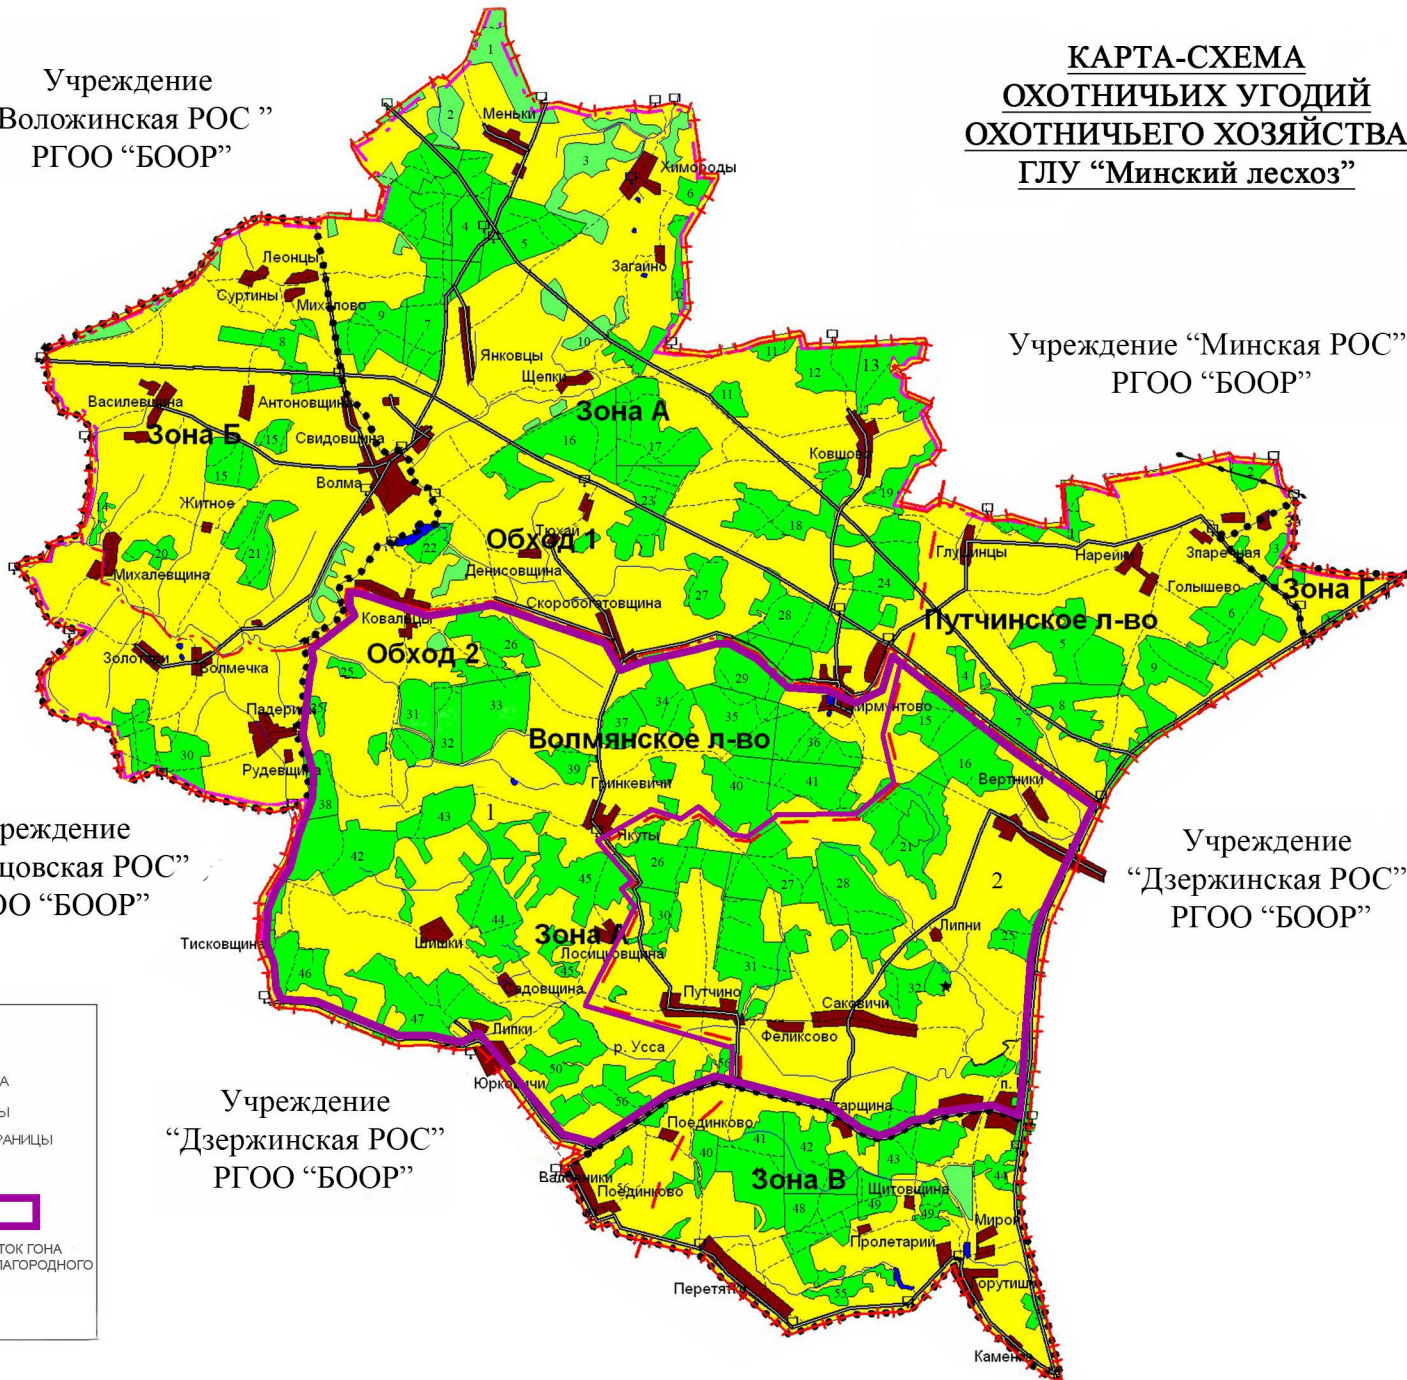

**КАРТА-СХЕМА
ОХОТНИЧЬИХ УГОДИЙ
ОХОТНИЧЬЕГО ХОЗЯЙСТВА
ГЛУ "Минский лесхоз"**

Учреждение
"Воложинская РОС"
РГОО "БООР"

Учреждение "Минская РОС"
РГОО "БООР"

Учреждение
"Столбцовская РОС"
РГОО "БООР"

Учреждение
"Дзержинская РОС"
РГОО "БООР"

УСЛОВНЫЕ ОБОЗНАЧЕНИЯ

★	ГРАНИЦЫ КВАРТАЛОВ	★	ГЕОД ЗНАК
■	ГРАНИЦЫ КВАРТАЛОВ	---	ДОРОГИ ГРУНТОВЫЕ
—	Границы смежеств	—	ГРАНИЦА ЛЕСНИЧЕСТВА
—	ГРАНИЦА ХОЗЯЙСТВА	—	РУЧЬИ КАНАЛЫ КАНАВЫ
—	ГРАНИЦА ОБХОДОВ	—	АДМИНИСТРАТИВНЫЕ ГРАНИЦЫ
—	ГРАНИЦА ЗОН	■	НАСЕЛЕННЫЕ ПУНКТЫ
—	ГАЗОПРОВОД	■	ОЗЕРА
□	АНШЛАГ	■	КУСТАРНИК
		■	ПОЛЕВЫЕ УГОДЬЯ
		■	УЧАСТОК ГОНА ОЛЕНЯ БЛАГОРОДНОГО